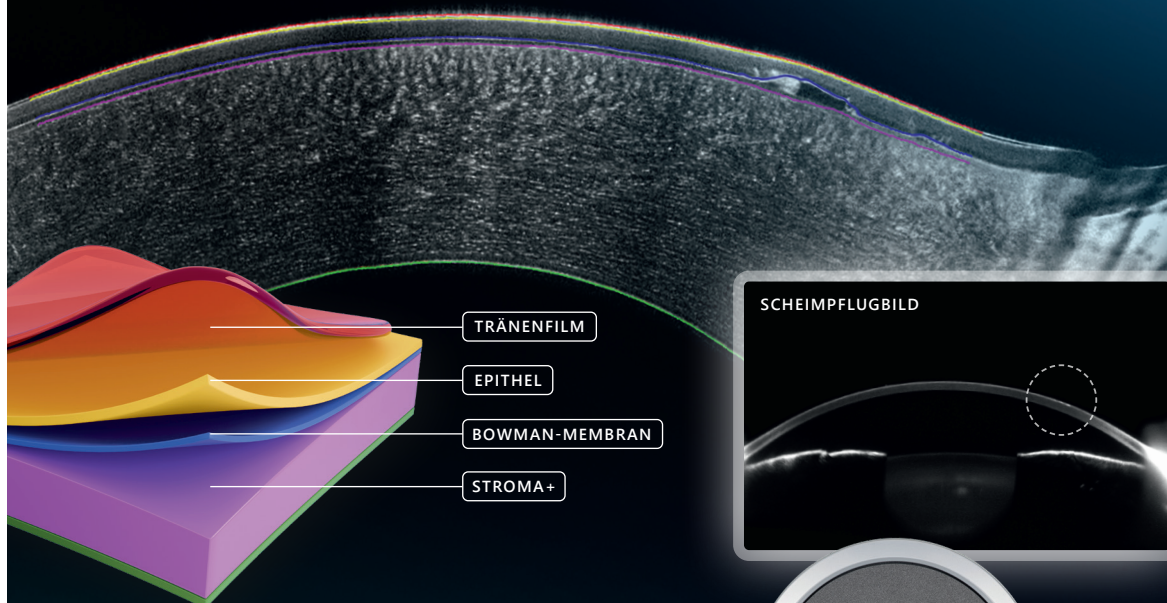

# Sehen, was zählt

## Pentacam® Cornea OCT Scheimpflug- und OCT-Technologie

- ✓ **Sekundenschnell:** Scheimpflugdaten und Cornea OCT-Bilder in einer einzigen Messung
- ✓ **Ultrahohe Auflösung**  
von 1,9 µm der gesamten Hornhaut
- ✓ **Segmentierung der Hornhautschichten**  
für detaillierte Einblicke und bestmögliche Entscheidungen